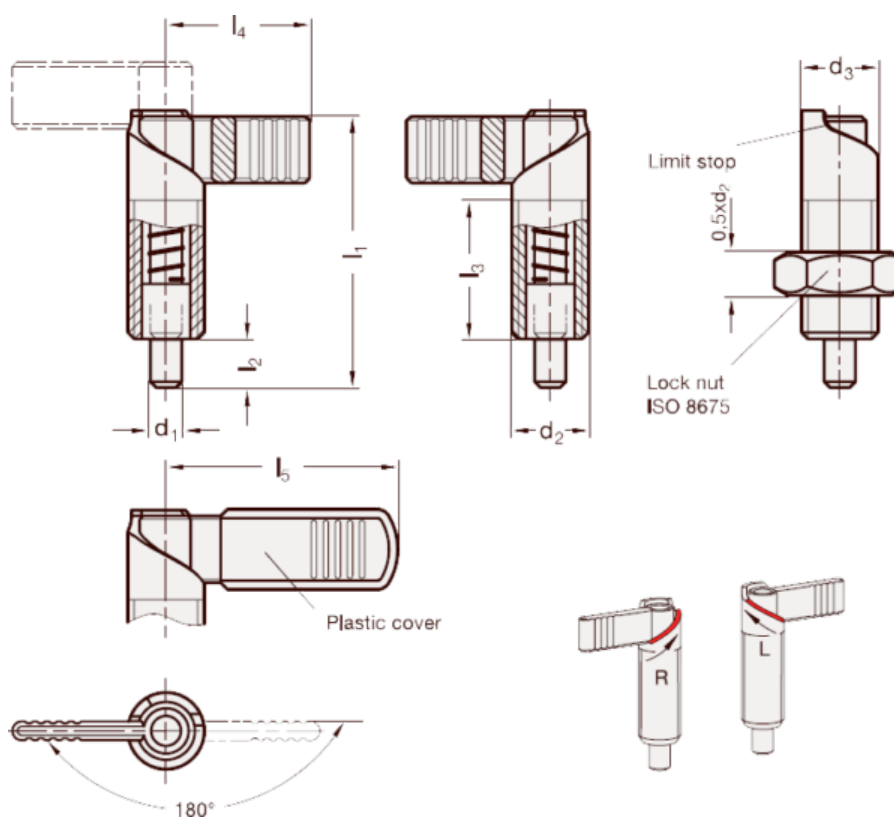

Varenummer: 207216M1215RA
 Beskrivelse: E+G Positioneringsbolt
 GN 721-6-M12x1,5-RA

Mål

d1 = 6
 d2 = M12x1.5
 d3 = 12
 l1 = 47
 l2 = 8
 l3 = 26
 l4 = 26
 l5 = -

Vægt i (g) = 30